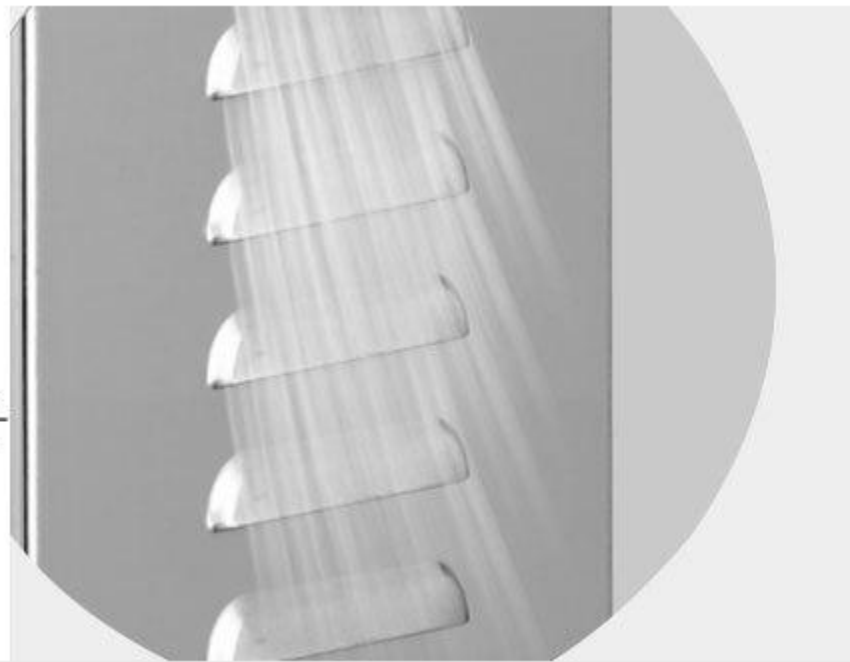

高效散热孔

箱口两侧采用百叶窗的设计
能够为内部原件产品提供
高效的散热效果。