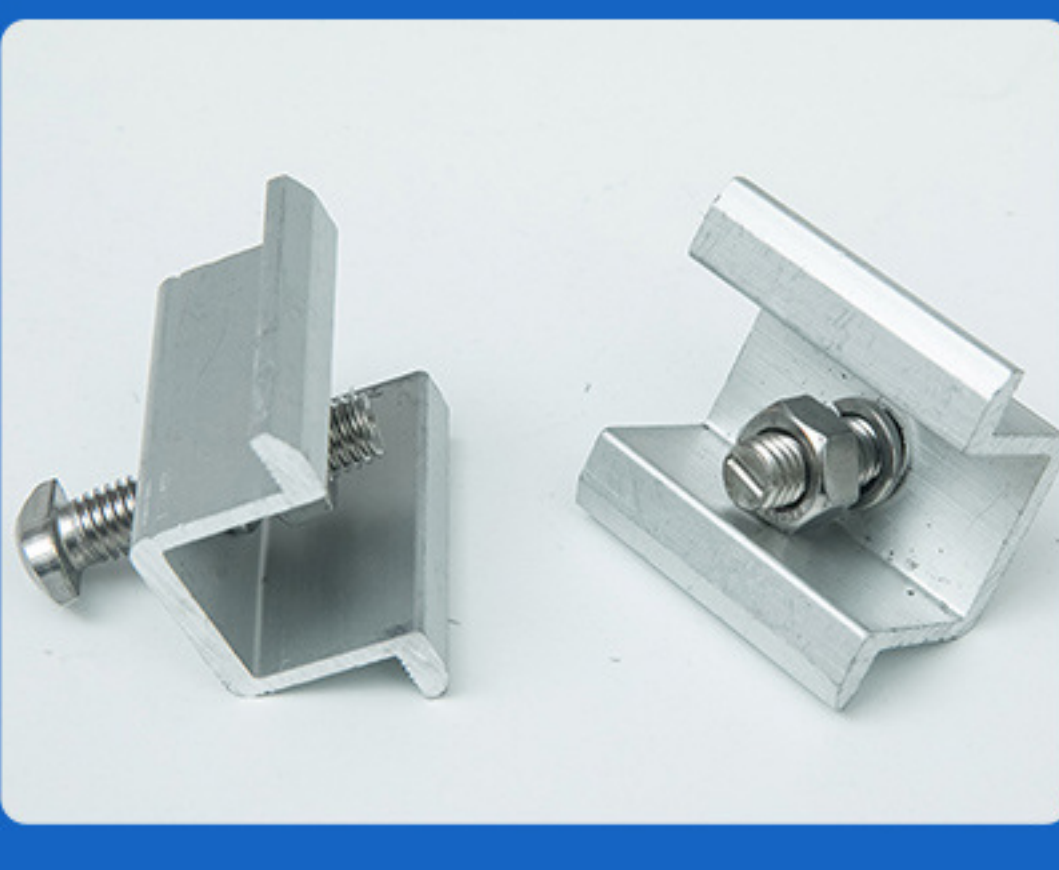

支持定制

厂家供应 规格多样 完善服务

LARGE QUANTITY CAN BE CUSTOMIZED ACCORDING TO REQUIREMENTS SPECIFICATION, SIZE AND COLOR

为什么选择我们

WHY CHOOSE US

实力工厂

质量稳定

货源充足

量大从优

厂家货源 支持定制

中压加工定制

MANUFACTURER'S SUPPLY

严格工艺 | 性能稳定 | 规格多样

4 advantage 大核心优势

加工定制

规格多样

性能稳定

使用时间长

厂家货源 支持定制

关于产品参数

ABOUT PRODUCT PARAMETERS

产品名称
中压

产品尺寸
26*50mm

是否定制
支持定制

产品材质
AL6063/AL6005

厂家货源 支持定制

关于产品解析

工业铝型材+太阳能、光伏支架配件 一站式厂家配套供应

①

严选材质

用心选材，大量批发，发货及时。

CAREFULLY SELECT MATERIALS, WHOLESALE IN LARGE QUANTITIES AND DELIVER GOODS IN TIME

②

货源充足

产品种类丰富，满足不同客户的需求。

THERE ARE MANY KINDS OF PRODUCTS TO MEET THE NEEDS OF DIFFERENT CUSTOMERS

③

支持定制

可根据客户来图定制，加工定制。

IT CAN BE CUSTOMIZED ACCORDING TO CUSTOMERS' DRAWINGS AND PROCESSING

厂家货源 支持定制

产品实拍展示

工业铝型材+太阳能、光伏支架配件 一站式厂家配套供应