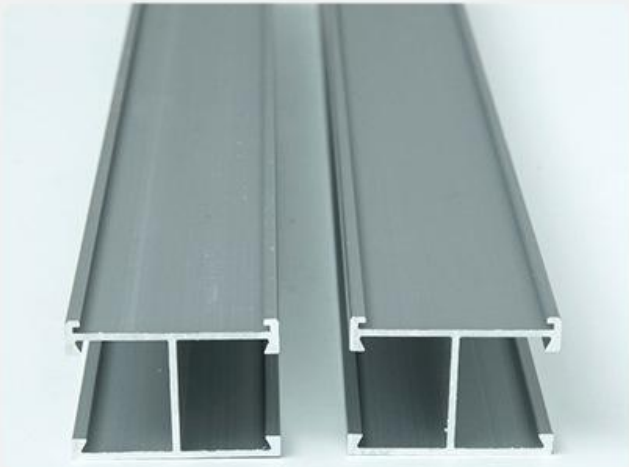

支持定制

可根据客户来图定制，加工定制。

IT CAN BE CUSTOMIZED ACCORDING TO CUSTOMERS' DRAWINGS AND PROCESSING