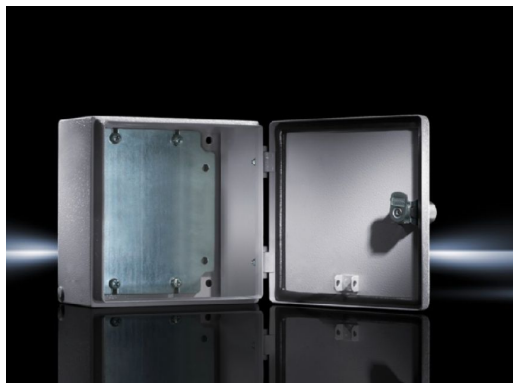

SOFTWARE & SERVICES

FRIEDHELM LOH GROUP

精巧控制箱 EB – EB 1551.500

created: 09.11.2022 build on www.rittal.com/cn-zh

产品描述

材料: 箱体和门：钢板，四周带有发泡聚氨酯塑料密封圈

表面: 箱体和门：浸涂底漆，外经粉末涂层，织纹
安装板：镀锌

颜色: RAL 7035

防护等级 IP，符合 IEC 60 529 标准: IP 66

防护等级 NEMA: NEMA 4

IK 编码: IK08

供货范围: 箱体配有铰接门
180° 铰链
配有 3 mm 双齿锁芯的凸缘锁
安装板

基本材料: 钢板

产品描述

尺寸: 宽度: 150 mm
高度: 150 mm
深度: 80 mm

材料厚度: 箱体: 1.25 mm
门: 1.25 mm
安装板: 2 mm

安装板: 宽度: 125 mm
高度: 135 mm

锁具规格: 凸缘

锁具数量: 1

锁芯: 3 mm 双齿

包装单元: 1 件

重量/包装: 1.7 kg

EAN: 4028177251670

税率号: 94032080