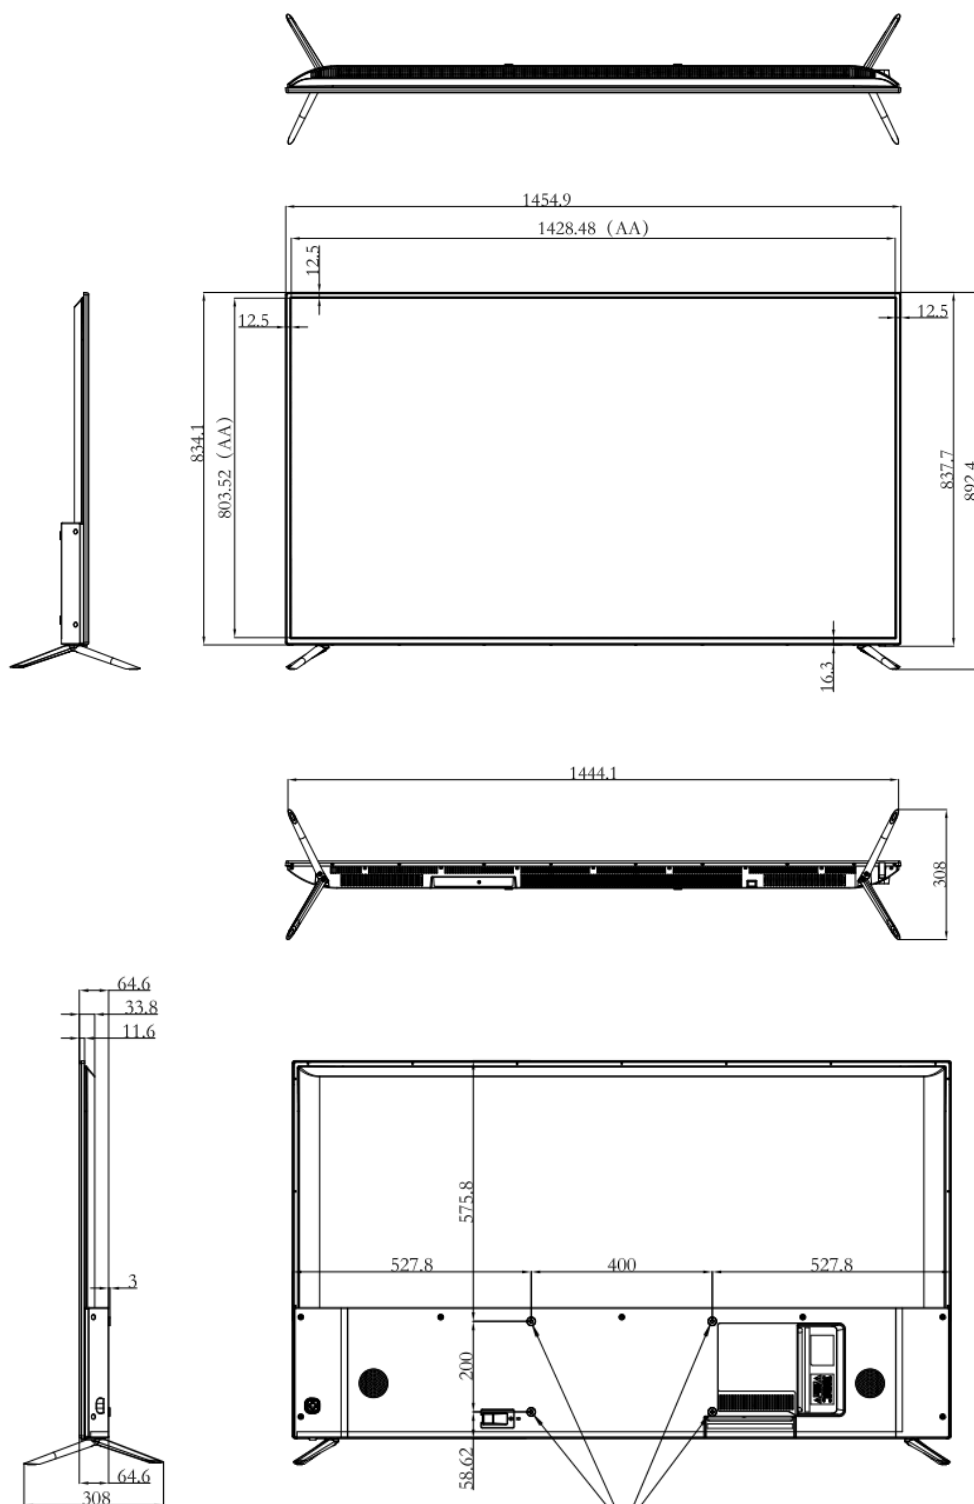

## DS-D5065UE-A 65寸监控显示器

- 支持3840 × 2160超高清显示
- 1.07B真色彩，高清晰画质，高对比度
- 采用超宽视角屏幕（上下左右）178°
- 3D数字图象降噪处理技术，画质更真实更清晰
- 上、左、右三边等边设计
- 支持文本、图片、音频、视频等多种格式多媒体播放

## · 规格参数

型号		DS-D5065UE-A
显示参数	显示尺寸	64.5"
	屏幕可视区域	1428.48 (H) mm × 803.52 (V) mm
	物理分辨率	3840 × 2160
	背光源类型	D-LED
	像素间距	0.372 (H) mm × 0.372 (V) mm
	亮度	300 cd/m <sup>2</sup> (typ.)
	可视角	178° (H)/178° (V)
	色深度	8 bit
	对比度	4000 : 1 (typ.)
	响应时间	8 ms (typ.)
	刷新率	60 Hz
	雾度	5.1 %
	连续使用时间	7 × 16 H
	色域	72 %
接口参数	音视频输入接口	HDMI × 3
	音视频输出接口	Audio-Out × 1, 内置扬声器 (6Ω6W) × 2
	数据传输接口	USB × 1
	控制接口	无
电源参数	电源	100~240 VAC, 50/60 Hz
	功耗	≤160 W
	待机功耗	≤ 0.5 W
运行环境	工作温度	5 °C~40 °C
	工作湿度	10%~85% RH(无冷凝水)
	存储温度	-20 °C~55 °C
	存储湿度	5%~95% RH(无冷凝水)
通用参数	外壳材料	塑胶
	安装孔距	400 mm × 200 mm ( M6 ×10 mm )
	边框宽度	12.9 mm (上/左/右), 16 mm (下)
	产品尺寸	1454.9 mm × 834.1 mm × 64.6 mm (不含底座)
		1454.9 mm × 892.4 mm × 308 mm (含底座)
	包装尺寸	1615 mm × 980 mm × 185 mm
	净重	16.9 kg (不含底座)
		17.3 kg (含底座)
	毛重	24.3 kg (不含底座)
24.9 kg (含底座)		
装箱清单	监控显示器 × 1, 合格证 × 1, 保修卡 × 1, 遥控器 × 1, 说明书 × 1, 电池 × 2, 底座 × 2, HDMI线 × 1	
备注说明	*出货默认带底座; *本资料中的产品外观以及参数可能与实际产品存在差异, 请以实物为准或咨询当地销售人员。	

▪ 订货型号

DS-D5065UE-A

▪ 物理接口

接口	说明	接口	说明
HDMI IN	HDMI数字信号输入	USB	USB接口
AUDIO OUT	音频输出		

· 外形尺寸

此四处壁挂螺丝规格: M6\*10mm