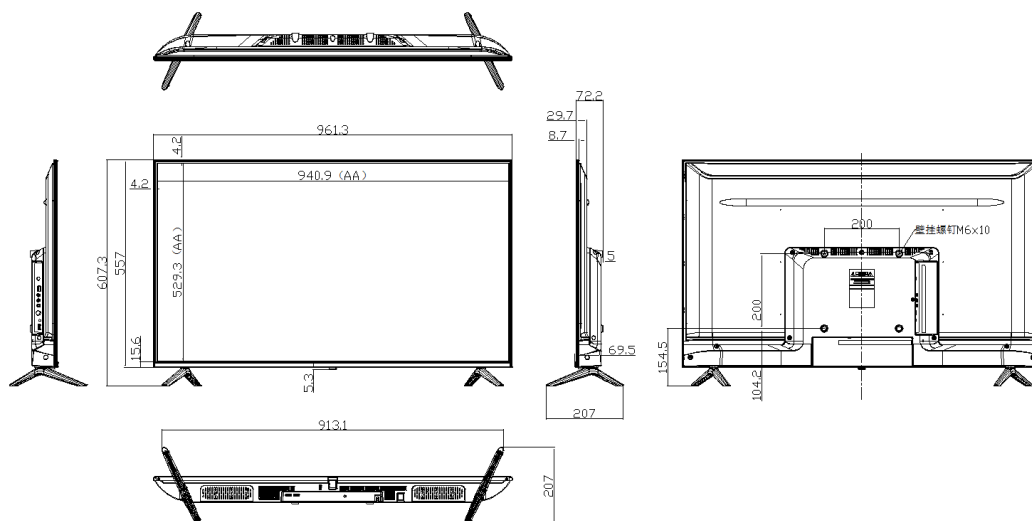

DS-D5043UE-N 监控显示器

- 支持3840*2160@60Hz超高清显示
- 采用超宽视角屏幕（上下左右）178°
- 三等边超窄边框，外形美观
- 3D数字图象降噪处理技术，画质更真实更清晰
- 内置喇叭及功放，支持3.5 mm音频输入
- 支持U盘点播，含文本、图片、音频、视频等多种格式多媒体播放

· 规格参数

型号		DS-D5043UE-N
显示参数	显示尺寸	43 inch
	屏幕可视区域	941.184 (H) mm × 529.416 (V) mm
	物理分辨率	3840 × 2160
	背光源类型	D-LED
	像素间距	0.2451 (H) mm × 0.2451 (V) mm
	亮度	300 cd/m ²
	可视角	178°/178°
	色深度	8 bit + FRC
	色域	≥ 72% NTSC
	对比度	5000 : 1
	响应时间	9.5 ms
	刷新率	60 Hz
	雾度	4.6%
	连续使用时间	7 × 16 H
接口参数	音视频输入接口	HDMI 2.0 × 3
	音视频输出接口	Audio-Out × 1, Speaker (6Ω 6W) × 2
	数据传输接口	USB2.0 (支持程序升级及USB播放) × 1
电源参数	电源	100~240 VAC, 50/60 Hz
	功耗	≤ 90 W
	待机功耗	≤ 0.5 W
运行环境	工作温度	5 °C~40 °C
	工作湿度	10%~85% RH(无冷凝)
	存储温度	-20 °C~55 °C
	存储湿度	5%~95% RH(无冷凝)
通用参数	外壳材料	塑料
	安装孔距	200 mm × 200 mm, M6 × 10
	边框宽度	上: 4.2 mm, 下: 15.6 mm, 左: 4.2 mm, 右: 4.2 mm
	产品尺寸	961.3 (W) mm × 607.3 (H) mm × 207 (D) mm (含底座)
		961.3 (W) mm × 557 (H) mm × 72.2 (D) mm (无底座)
	包装尺寸	1075 (W) mm × 636 (H) mm × 125 (D) mm
	净重	6.3Kg(无底座)
		6.5Kg(含底座)
毛重	8.4Kg(无底座)	
	8.6Kg(含底座)	
装箱清单	监控显示器 × 1、合格证 × 1、保修卡 × 1、遥控器 × 1、说明书 × 1、电池 × 2、底座 × 2、HDMI线 × 1	
备注说明	本资料中的产品外观以及参数可能与实际产品存在差异, 请以实物为准或咨询当地销售人员。	

▪ 订货型号

DS-D5043UE-N

▪ 物理接口

接口	说明	接口	说明
HDMI 1	HDMI 2.0信号输入	HDMI 2	HDMI 2.0信号输入
HDMI 3	HDMI 2.0信号输入	USB	USB 2.0支持程序升级及USB播放
AUDIO OUT	3.5mm 音频输出		

▪ 外形尺寸

- 配件
- 推荐购买

支架-常规壁挂支架-
1432-WA1/Q-TY