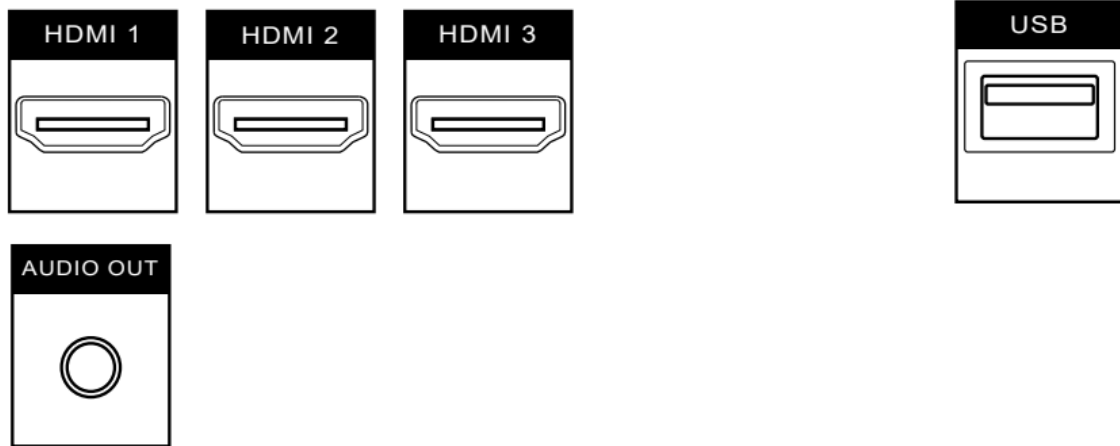

DS-D5043UE-N 监控显示器

- 支持3840*2160@60Hz超高清显示
- 采用超宽视角屏幕（上下左右）178°
- 三等边超窄边框，外形美观
- 3D数字图象降噪处理技术，画质更真实更清晰
- 内置喇叭及功放，支持3.5 mm音频输入
- 支持U盘点播，含文本、图片、音频、视频等多种格式多媒体播放

· 规格参数

型号		DS-D5043UE-N
显示参数	显示尺寸	43 inch
	屏幕可视区域	941.184 (H) mm × 529.416 (V) mm
	物理分辨率	3840 × 2160
	背光源类型	D-LED
	像素间距	0.2451 (H) mm × 0.2451 (V) mm
	亮度	300 cd/m ²
	可视角	178°/178°
	色深度	8 bit + FRC
	色域	≥ 72% NTSC
	对比度	5000 : 1
	响应时间	9.5 ms
	刷新率	60 Hz
	雾度	4.6%
	连续使用时间	7 × 16 H
接口参数	音视频输入接口	HDMI 2.0 × 3
	音视频输出接口	Audio-Out × 1, Speaker (6Ω 6W) × 2
	数据传输接口	USB2.0 (支持程序升级及USB播放) × 1
电源参数	电源	100~240 VAC, 50/60 Hz
	功耗	≤ 90 W
	待机功耗	≤ 0.5 W
运行环境	工作温度	5 °C~40 °C
	工作湿度	10%~85% RH(无冷凝)
	存储温度	-20 °C~55 °C
	存储湿度	5%~95% RH(无冷凝)
通用参数	外壳材料	塑料
	安装孔距	200 mm × 200 mm, M6 × 10
	边框宽度	上: 4.2 mm, 下: 15.6 mm, 左: 4.2 mm, 右: 4.2 mm
	产品尺寸	961.3 (W) mm × 607.3 (H) mm × 207 (D) mm (含底座)
		961.3 (W) mm × 557 (H) mm × 72.2 (D) mm (无底座)
	包装尺寸	1075 (W) mm × 636 (H) mm × 125 (D) mm
	净重	6.3Kg(无底座)
		6.5Kg(含底座)
毛重	8.4Kg(无底座)	
	8.6Kg(含底座)	
装箱清单	监控显示器 × 1、合格证 × 1、保修卡 × 1、遥控器 × 1、说明书 × 1、电池 × 2、底座 × 2、HDMI线 × 1	
备注说明	本资料中的产品外观以及参数可能与实际产品存在差异, 请以实物为准或咨询当地销售人员。	

▪ 订货型号

DS-D5043UE-N

▪ 物理接口

接口	说明	接口	说明
HDMI 1	HDMI 2.0信号输入	HDMI 2	HDMI 2.0信号输入
HDMI 3	HDMI 2.0信号输入	USB	USB 2.0支持程序升级及USB播放
AUDIO OUT	3.5mm 音频输出		

▪ 外形尺寸

- 配件
- 推荐购买

支架-常规壁挂支架-
1432-WA1/Q-TY