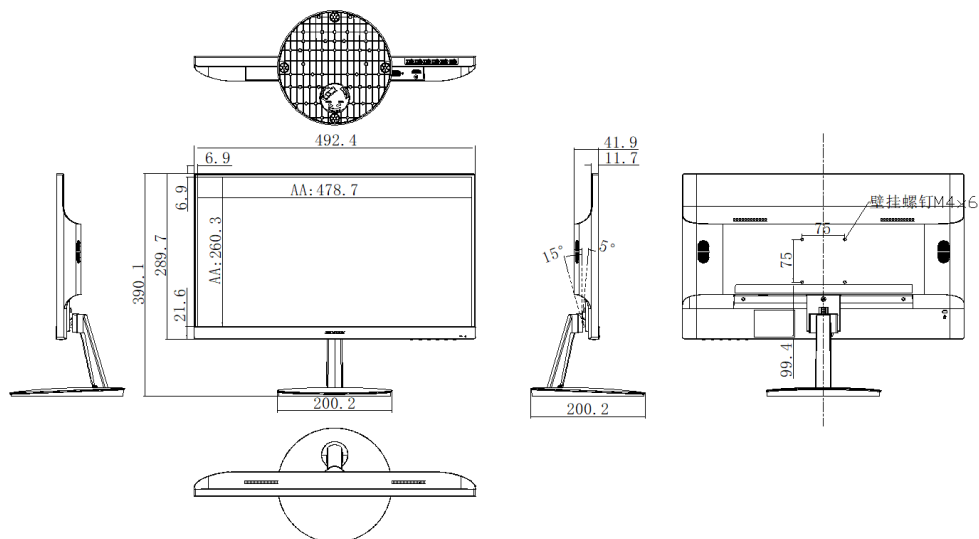

DS-D5022FQ-NA 监控显示器

- 支持1920 × 1080高清显示;
- 178°/178°广视角;
- 护眼不闪屏, 低蓝光设计;
- 三边超窄边框, 纤薄机身;
- HDMI+VGA双接口, 丰富连接性和兼容性;
- 采用 3D 降噪技术, 图像鲜艳明亮, 呈现真实细节;
- 支持软件展频技术可降低 EMI 辐射;
- 支持VESA壁挂。

规格参数

型号		DS-D5022FQ-NA
显示参数	显示尺寸	21.5 inch
	屏幕可视区域	478.656 mm (H) × 260.28 mm (V)
	物理分辨率	1920 × 1080@60 Hz
	背光源类型	E-LED
	像素间距	0.241 mm (H) × 0.241 mm (V)
	亮度	250 cd/m ²
	可视角	178°/178°
	色深度	8 bit
	对比度	3000 : 1
	响应时间	6.5 ms (typ)
	刷新率	60 Hz
	雾度	25 %
	色域	72 %
接口参数	音视频输入接口	VGA × 1, HDMI 1.4 × 1
电源参数	电源	12 VDC
	功耗	≤ 22 W
	待机功耗	≤ 0.5 W
运行环境	工作温度	0 °C~40 °C
	工作湿度	20%~90% RH(无冷凝水)
	存储温度	-20 °C~60 °C
	存储湿度	10%~90% RH(无冷凝水)
通用参数	外壳材料	塑料
	安装孔距	75 mm × 75 mm (4 - M4 × 6 mm)
	边框宽度	6.9 mm (上/左/右) , 21.6 mm (下)
	产品尺寸	492.4 (W) mm × 390.1 (H) mm × 200.2 (D) mm (含底座) 492.4 (W) mm × 289.7 (H) mm × 41.9 (D) mm (无底座)
	包装尺寸	647 (W) mm × 406 (H) mm × 111 (D) mm
	净重	2.5 ± 0.5 kg
	毛重	3.8 ± 0.5 kg
	装箱清单	适配器 × 1, RoHS认证标志 × 1, 底座支架 × 1, 用户手册 (含合格证、保修卡、限制物质表) × 1, HDMI线 × 1
备注说明	*出货默认带底座; *本资料中的产品外观以及参数可能与实际产品存在差异, 请以实物为准或咨询当地销售人员。	

▪ 订货型号

DS-D5022FQ-NA

▪ 物理接口

接口	描述
HDMI	HDMI 1.4 信号输入
VGA	VGA信号输入
DC 12V	12V DC电源输入

▪ 外形尺寸

- 配件
- 推荐购买

支架-常规壁挂支架-
1432-WA1/Q-TY