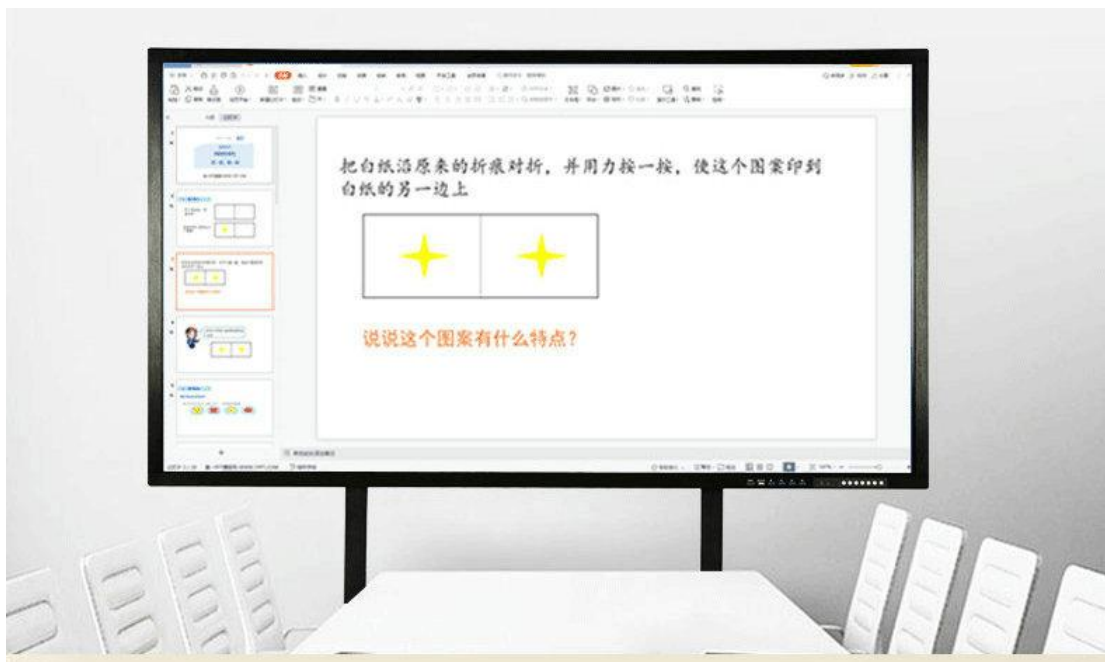

*移动支架需另外购买，详情请咨询客服

支持无线投屏

手机、电脑等移动终端通过APP实现无线投屏，
让演讲者不受“线”制，激发无限创造