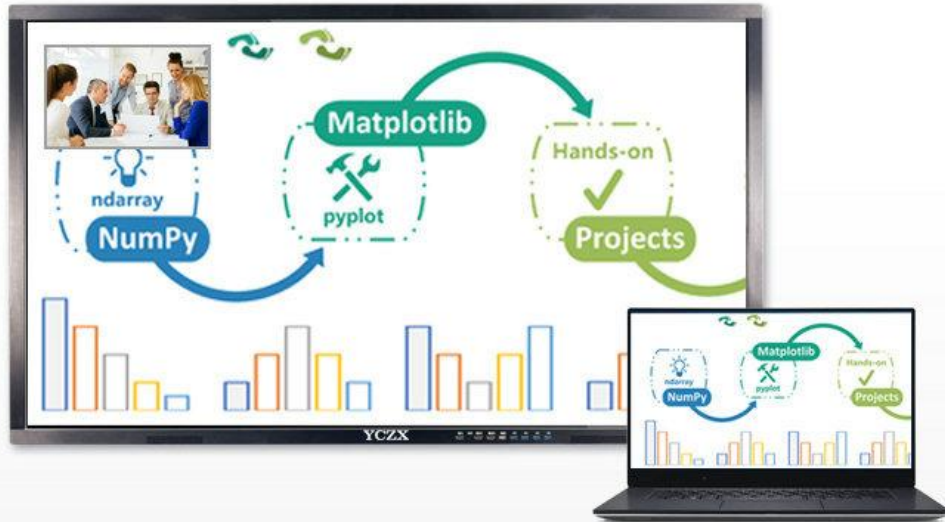

一个专属的会议空间。

远端书写共享，高效异地协作。

可实现各类型文件的异地共享，无需等待；
可以通过白板、在线批注实现多方同步标记重点