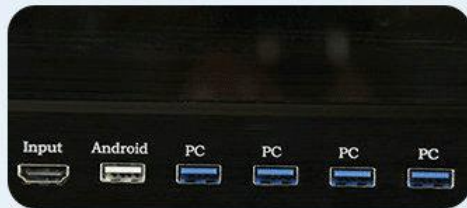

## 多种接口设计 给您更多可能

产品正面、侧面均设置  
有电脑接口USB接口、电视接口,怎么用都方便

侧置接口

前置接口

人性化设计，维护简单。采用前置多功能按钮与电脑 USB 接口，便于用户轻松拷贝文件；可插拔式 OPS 电脑，低功耗、散热好、性能稳定，方便维护，配置可根据用户要求进行定制；安全可靠，节能环保，全金属外壳，无尖锐棱角；低功耗、低辐射，一级能效，符合国家 3C 要求。